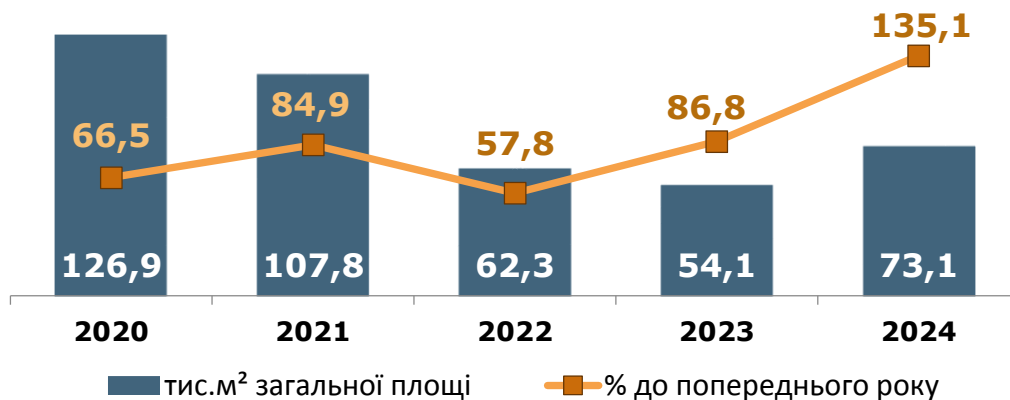

ЗАГАЛЬНА ПЛОЩА НЕЖИТЛОВИХ БУДІВЕЛЬ, ПРИЙНЯТИХ В ЕКСПЛУАТАЦІЮ

РОЗПОДІЛ ЗАГАЛЬНОЇ ПЛОЩІ НЕЖИТЛОВИХ БУДІВЕЛЬ, ПРИЙНЯТИХ В ЕКСПЛУАТАЦІЮ, ПО РАЙОНАХ

РОЗПОДІЛ ПЛОЩІ НЕЖИТЛОВИХ БУДІВЕЛЬ, ПРИЙНЯТИХ В ЕКСПЛУАТАЦІЮ, ЗА ВИДАМИ

ЗАГАЛЬНА ПЛОЩА НЕЖИТЛОВИХ БУДІВЕЛЬ, ПРИЙНЯТИХ В ЕКСПЛУАТАЦІЮ, ЗА ВИДАМИ

Примітка. Дані наведено з урахуванням загальної площі прийнятих в експлуатацію нежитлових будівель відповідно до встановленого Порядку (наказ Мінрегіону від 03.07.2018 № 158 (зі змінами)).