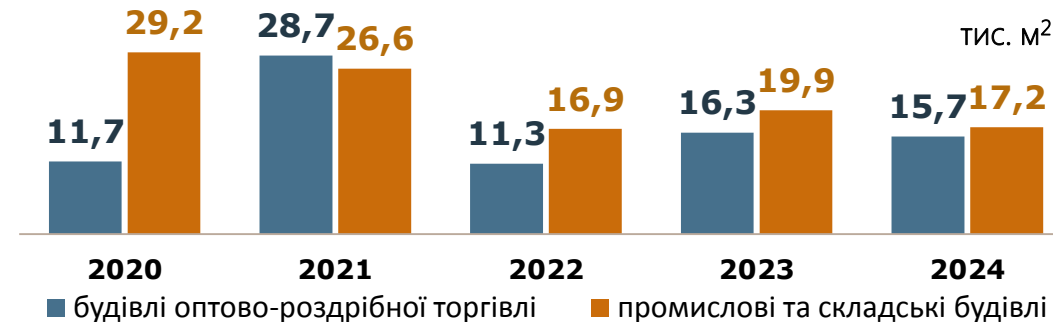

ЗАГАЛЬНА ПЛОЩА НЕЖИТЛОВИХ БУДІВЕЛЬ, ПРИЙНЯТИХ В ЕКСПЛУАТАЦІЮ

РОЗПОДІЛ ЗАГАЛЬНОЇ ПЛОЩІ НЕЖИТЛОВИХ БУДІВЕЛЬ, ПРИЙНЯТИХ В ЕКСПЛУАТАЦІЮ, ПО РАЙОНАХ

РОЗПОДІЛ ПЛОЩІ НЕЖИТЛОВИХ БУДІВЕЛЬ, ПРИЙНЯТИХ В ЕКСПЛУАТАЦІЮ, ЗА ВИДАМИ

ЗАГАЛЬНА ПЛОЩА НЕЖИТЛОВИХ БУДІВЕЛЬ, ПРИЙНЯТИХ В ЕКСПЛУАТАЦІЮ, ЗА ВИДАМИ

Примітка. Дані наведено з урахуванням загальної площі прийнятих в експлуатацію нежитлових будівель відповідно до встановленого Порядку (наказ Мінрегіону від 03.07.2018 № 158 (зі змінами)).