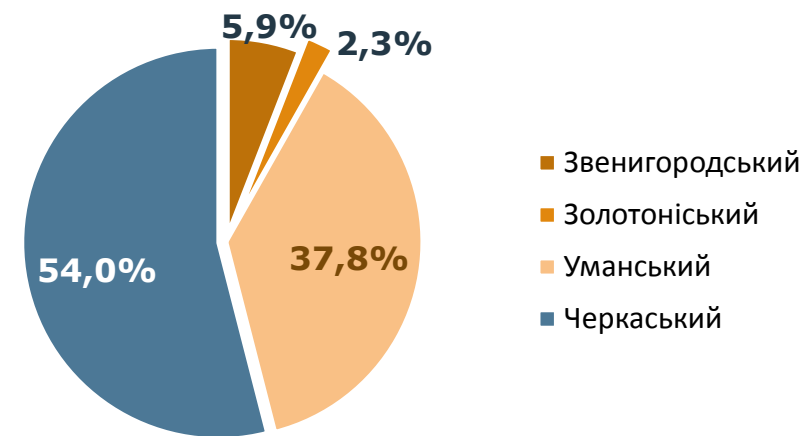

ЗАГАЛЬНА ПЛОЩА НЕЖИТЛОВИХ БУДІВЕЛЬ, ПРИЙНЯТИХ В ЕКСПЛУАТАЦІЮ

РОЗПОДІЛ ЗАГАЛЬНОЇ ПЛОЩІ НЕЖИТЛОВИХ БУДІВЕЛЬ, ПРИЙНЯТИХ В ЕКСПЛУАТАЦІЮ, ПО РАЙОНАХ

РОЗПОДІЛ ПЛОЩІ НЕЖИТЛОВИХ БУДІВЕЛЬ, ПРИЙНЯТИХ В ЕКСПЛУАТАЦІЮ, ЗА ВИДАМИ

ЗАГАЛЬНА ПЛОЩА НЕЖИТЛОВИХ БУДІВЕЛЬ, ПРИЙНЯТИХ В ЕКСПЛУАТАЦІЮ, ЗА ВИДАМИ

Примітка. Дані наведено з урахуванням загальної площі прийнятих в експлуатацію нежитлових будівель відповідно до встановленого Порядку (наказ Мінрегіону від 03.07.2018 № 158 (зі змінами)).