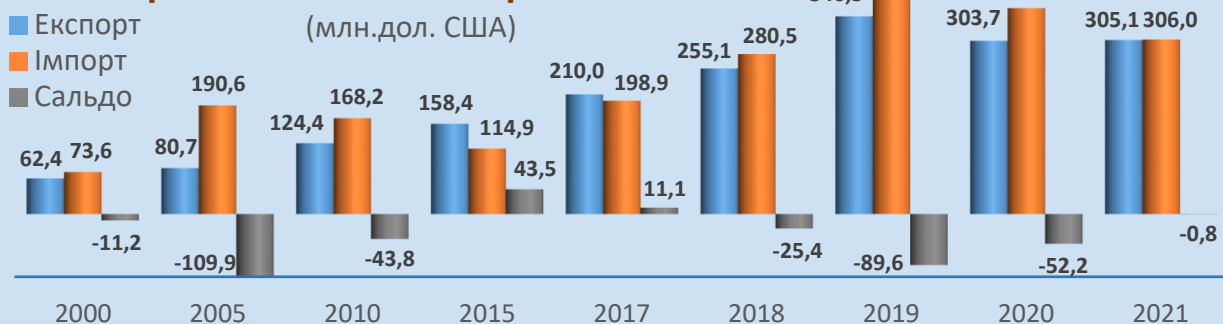

До Дня Європи

Щорічно в третю суботу травня в Україні відзначається **День Європи**. Для українців це передусім день єдності з культурою та історією інших європейських країн, символ спільних цінностей і мирної співпраці між націями Європи

Динаміка експорту-імпорту товарів Черкаської області з країнами ЄС

Експорту 34,5%

Частка країн ЄС в загальному обсязі товарів у 2021 році

Імпорту 29,0%

Найбільші країни експортери

Польща 17,6%

Нідерланди 13,6%