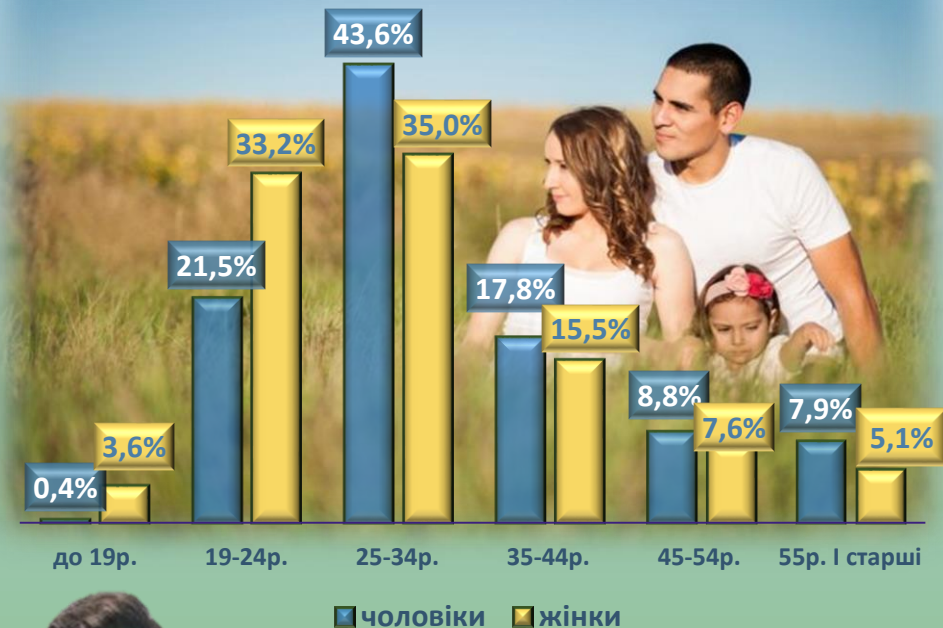

До Міжнародного дня сім'ї

Розподіл домогосподарств за чисельним складом

У Черкаській області у 2020 році налічувалось 504,2 тис. домогосподарств

у міських поселеннях 54,3%

у сільських поселеннях 45,7%

Середній розмір домогосподарства – 2,34 особи

34,9% домогосподарств мають у своєму складі дітей до 18 років

93,3% домогосподарств виховує одну дитину, 6,4% - двох дітей, 0,3% - трьох і більше

Вік при одруженні

У 2020 році в області зареєстровано 4609 шлюбів